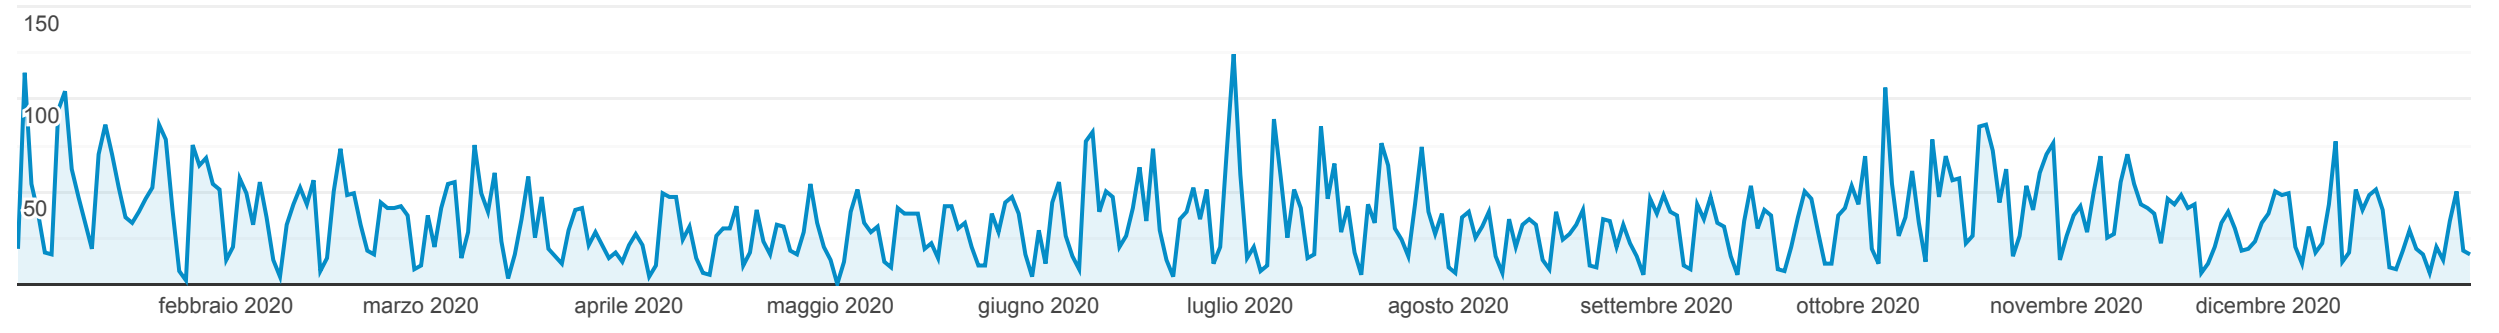

Pagine

TUTTI » PAGINA: /site/home/il-san-matteo/amministrazione-trasparente.html

1 gen 2020 - 31 dic 2020

Tutti gli utenti
0,51% Visualizzazioni di pagina

Esplorazione

● Visualizzazioni di pagina

Pagina	Visualizzazioni di pagina ↓	Visualizzazioni di pagina uniche	Tempo medio sulla pagina	Accessi	Frequenza di rimbalzo	% uscita	Valore pagina
	12.874 % del totale: 0,51% (2.533.320)	7.441 % del totale: 0,39% (1.907.553)	00:00:26 Media per vista: 00:01:19 (-67,62%)	2.718 % del totale: 0,30% (904.168)	10,49% Media per vista: 57,82% (-81,86%)	8,23% Media per vista: 35,69% (-76,93%)	0,00 € % del totale: 0,00% (0,00 €)
1. /site/home/il-san-matteo/amministrazione-trasparente.html	12.874 (100,00%)	7.441 (100,00%)	00:00:26	2.718 (100,00%)	10,49%	8,23%	0,00 € (0,00%)