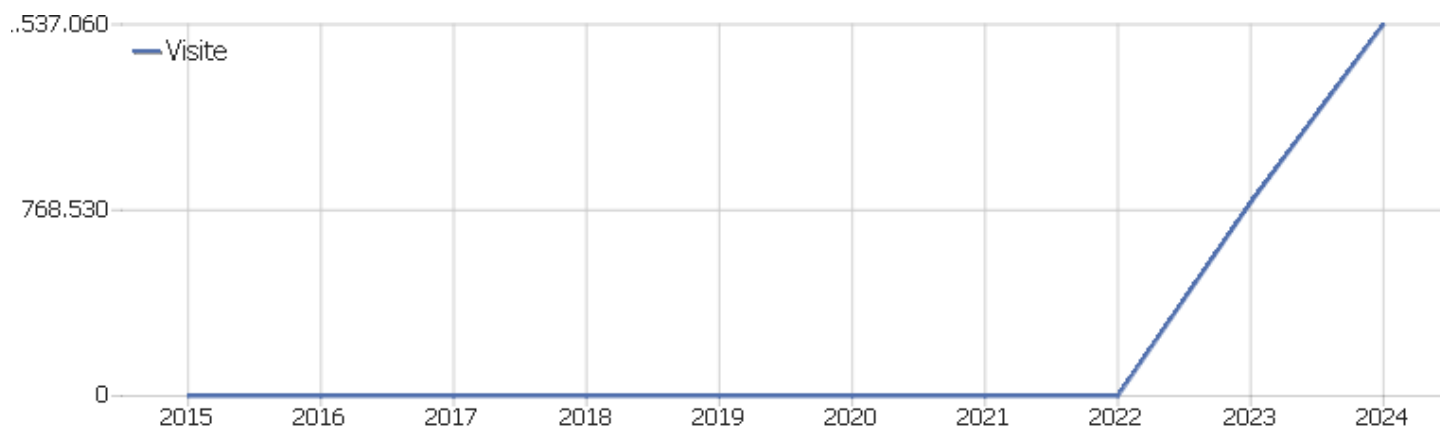

Web Analytics Italia

Sito istituzionale

Arco temporale: 2024

Report Traffico Dati - Anno 2024

Le dashboard di tutti i siti

Sito web	Visite	Azioni nel sito	Visualizzazioni pagina	Ricavo	Conversioni	Ordini Ecommerce	Guadagni prodotto
Sito istituzionale	1.537.054	3.651.368	3.192.330	0 €	0	0	0 €

Sommario delle visite

Nome	Valore
Visite	1.537.054
Azioni nel sito	3.651.368
Numero massimo di azioni in una visita	5.118
Azioni per visita	2
Durata media delle visite (in secondi)	00:02:06
% rimbalzi	54%